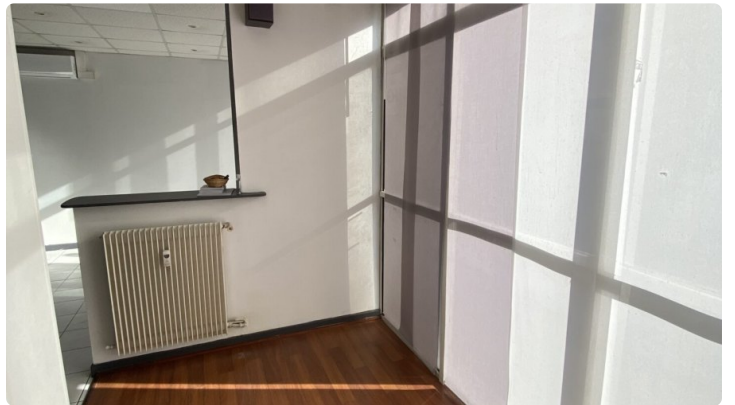

GALERIE PHOTOS