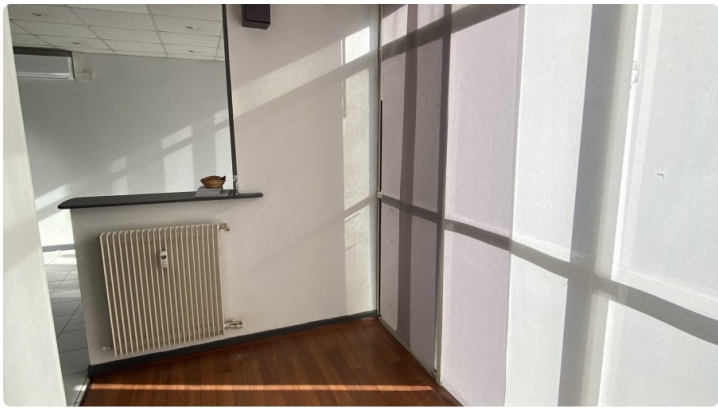

Intéressé par ce bien ?

Contactez Nîmes Agence pour organiser une visite.

0809044762

nimesagence@gmail.com · nimesagence.com