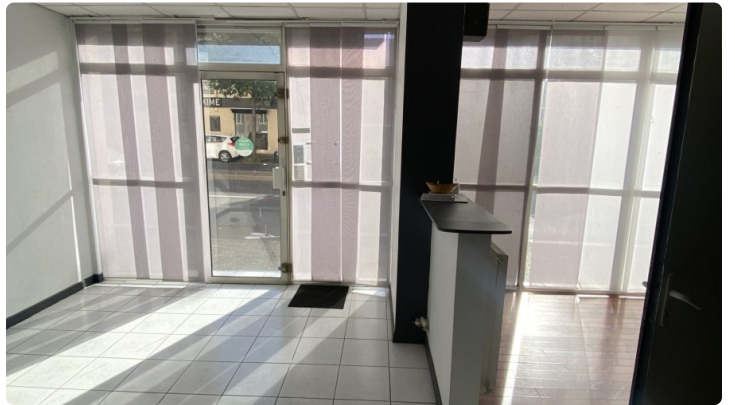

GALERIE PHOTOS